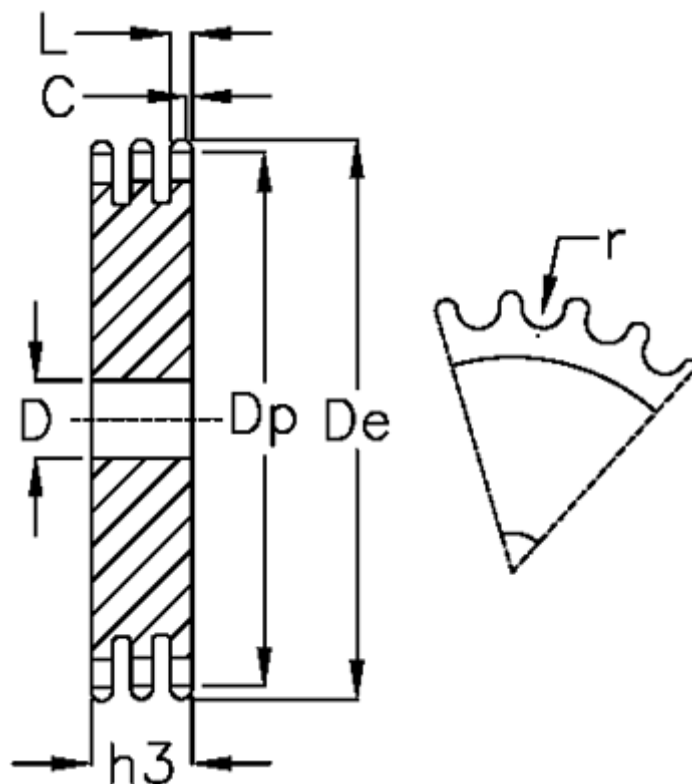

Varenummer: 616023006100
Beskrivelse: Pladehjul 10 B-3 Z=100 triplex

Mål

Antal tænder	= 100	L = 9
C	= 2	r = 10.16
D	= 30	
De	= 513.4	
Dp	= 505.4	
For kædebetegnelse	= 10 B-3	
For kæde størrelse	= 5/8 x 3/8	
h3	= 42.1	